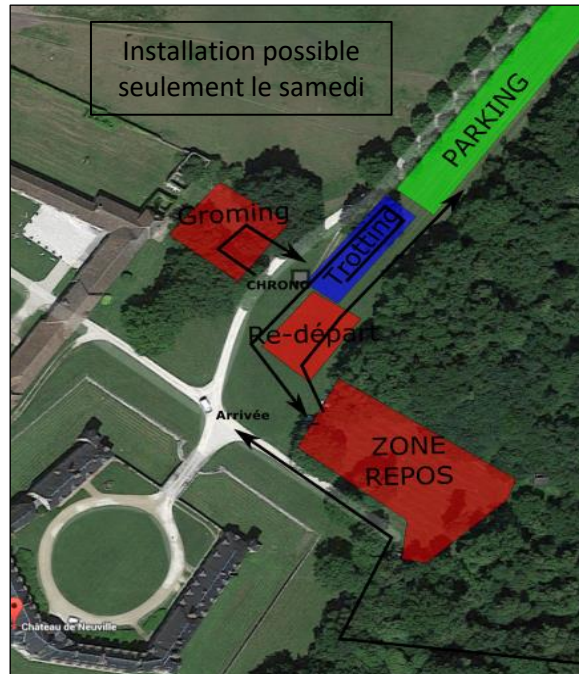

Château de Neuville

Informations Pratiques :

Secours

Organisation / Président Course

Président Association

Présidente Jury

Maréchal Ferrant

Responsable équipe Vétérinaire

Vétérinaire Traitant

Clinique vétérinaire cas d'urgence et grave

Pompier

Julien NEGRE

Jean Pierre DUVAL

Evelyne CHATAINIER

Grégory ROUSSEAU

François-Régis DECANTER

Sarah MENAGER

Clinique DESBROSSE

18 ou 112

06 74 40 87 58

06 80 91 07 74

06 07 46 82 34

06 63 67 08 81

06 61 23 09 06

01 34 61 75 86